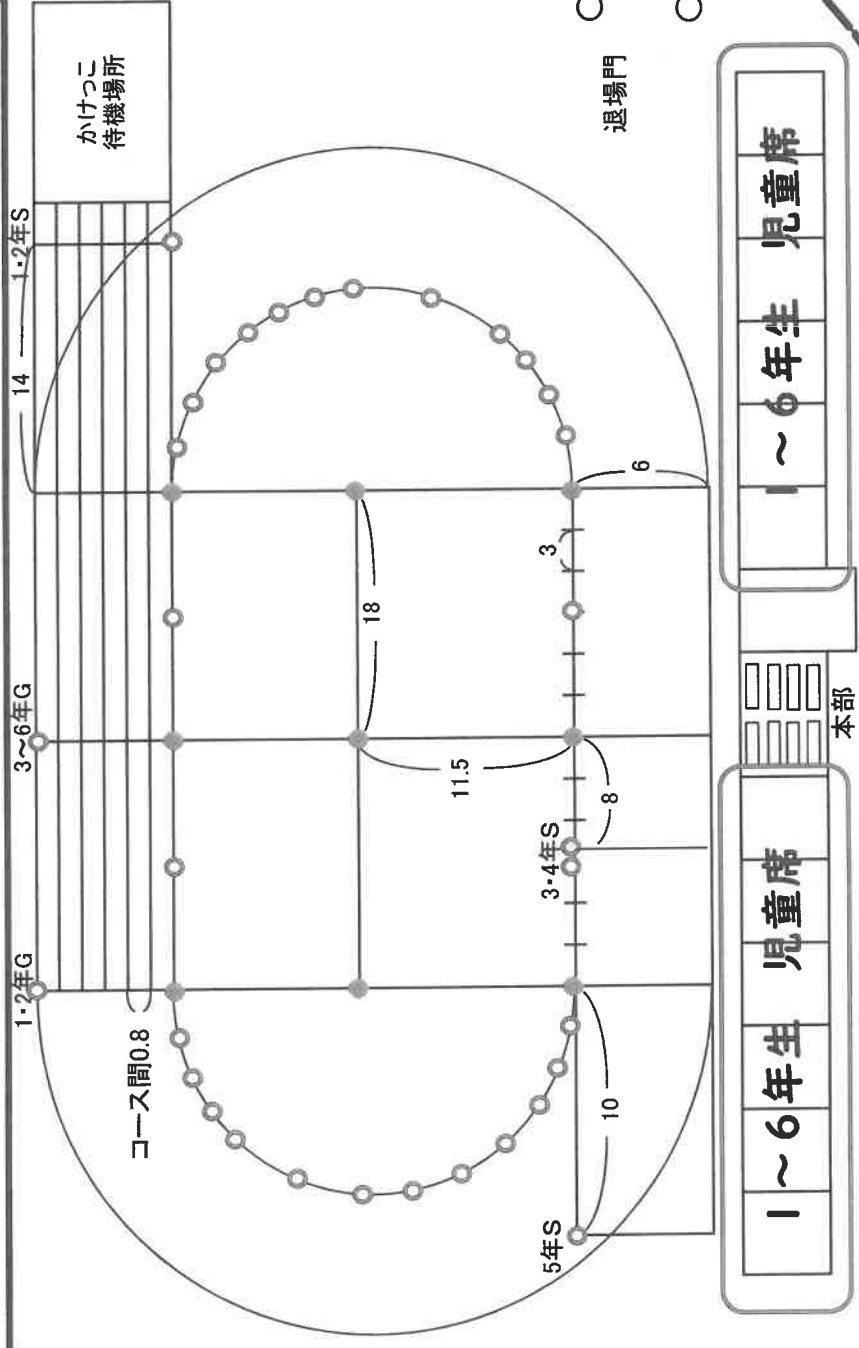

2024(令和6)年度 久米小学校運動会会場図

競技・演技中のお子さんの保護者優先 立ち見ゾーン (日傘・イス等の持ち込みはできません)
 それ以外の方は体育館でお待ちいただくか、後方や周囲等、他の場所での観覧をお願いします。

学校敷地内全ての場所において、設置型のパラソルやイス、テーブル等の持ち込みはおやめください。